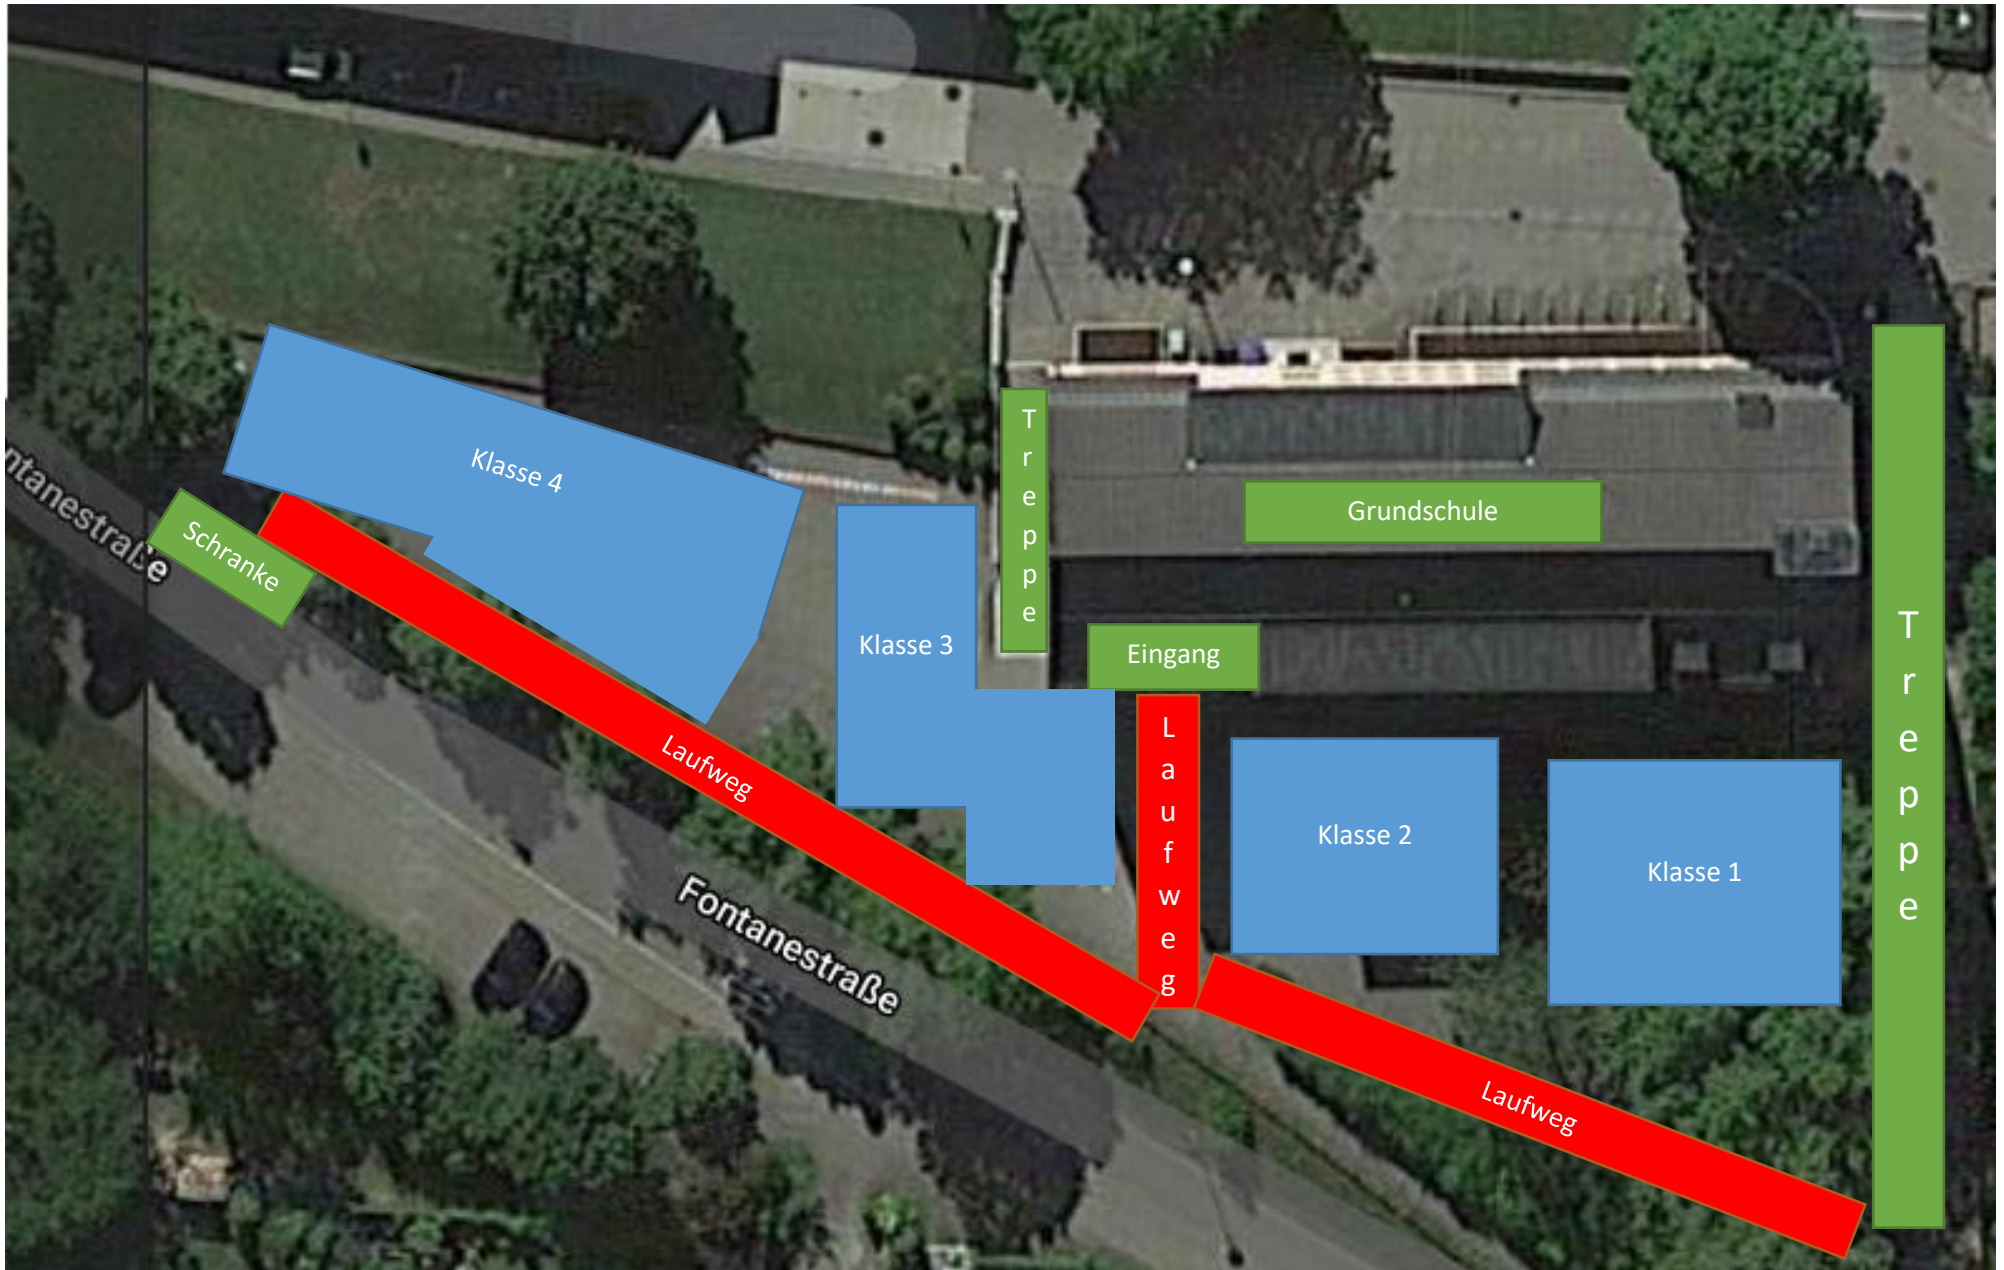

Grafik entnommen aus Googleearth <https://earth.google.com/web/search/schillerschule+onstmettingen/@48.28096683,8.99781232,812.26141544a,147.88339795d,35y,0.0000001h,43.21259753t,-Or/data=CigIjgokCR-hWsjHdDRAER-hWsjHdDTAGVxLDUI7Yz5AIRPRcqWO7FHA> (Stand: 09.09.2020 13:20 Uhr)

Grafik entnommen aus Googlemaps <https://www.google.de/maps/@48.2801615,8.99846,121m/data=!3m1!1e3> (Stand: 09.09.2020 13:44 Uhr)